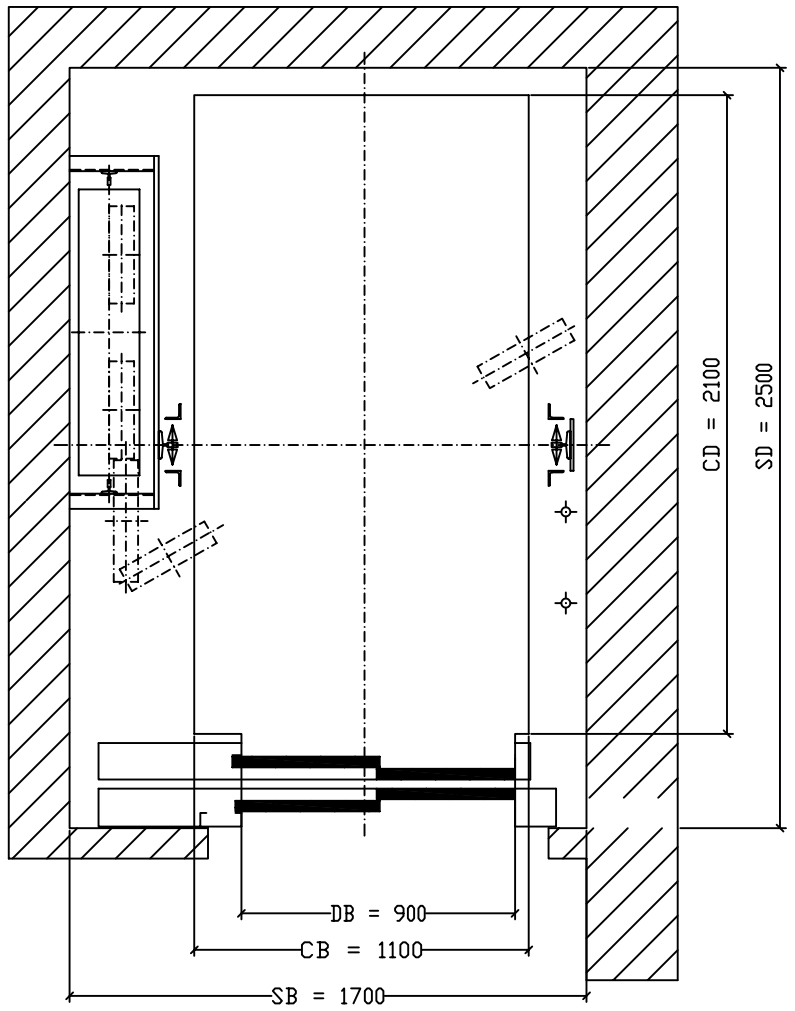

Snijlijn A-A

Lift grondtekening

datum	29.03.06	WEYMANN AUFZÜGE NEDERLAND BV
get.:	Sp	
veran.:	--	Zutphenstr. 6b 7575 EJ Oldenzaal
Schaal:	Tkng. nr.:	
1:	--	
1:	--	fabrieks nr.: